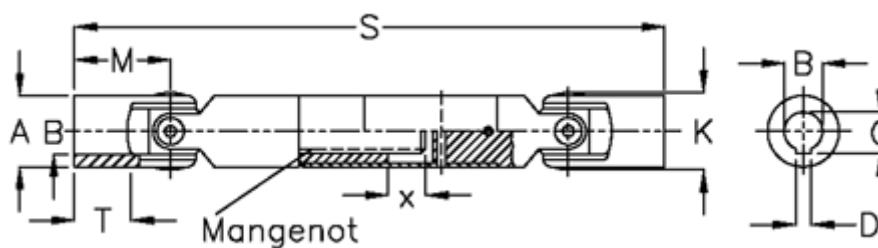

Varenummer: 077161033  
Beskrivelse: Krydsled med udtræk 0.716.103.003  
S=210 X=60 Boring 10H7 m/not, glideleje

## Mål

A	= 16	T = 15
B H7	= 10	x = 60
C	= 11.4	
D	= 3	
M	= 26	
Mangenot	= 6x7,5x10,2	
MD max. Nm	= 8	
s	= 210	